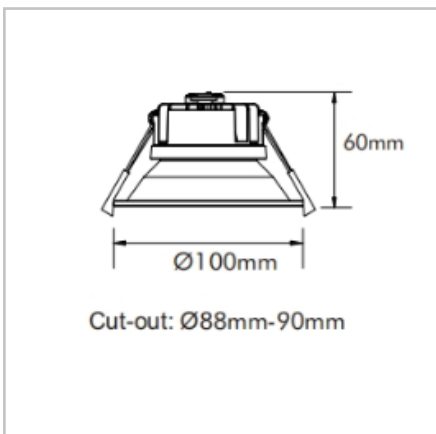

Invisi 1.0

Fixed

IN10.J1

Caribou

Invisi 1.0

9W
786lm // 921lm // 867lm
3000K // 4000K // 5000K
IC-4 // IP54
Ceiling Recessed
Phase Cut Dimmable
Beam Angle 60°
White
3 Year Warranty

Caribou

Unit 11/18 Ellerslie Road,
Meadowbrook, QLD 4131