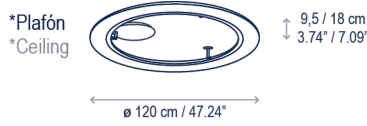

## Technical description / Descripción técnica:

Net Weight: 20.06 lbs  
Peso Neto: 20.06 lbs

1 Box/Caja  
53.54 x 53.54 x 6.69 inches | 11.1029 ft<sup>3</sup>  
Gross Weight / Peso bruto: 31.59 lbs

Materials: Aluminum, Steel, Ribbon  
Materiales: Aluminio, Acero, Cinta