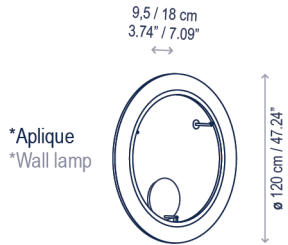

## Technical description / Descripción técnica:

Net Weight: 20.06 lbs  
Peso Neto: 20.06 lbs

1 Box/Caja  
53.54 x 53.54 x 6.69 inches | 11.1029 ft<sup>3</sup>  
Gross Weight / Peso bruto: 31.59 lbs

Materials: Aluminum, Steel, Ribbon  
Materiales: Aluminio, Acero, Cinta