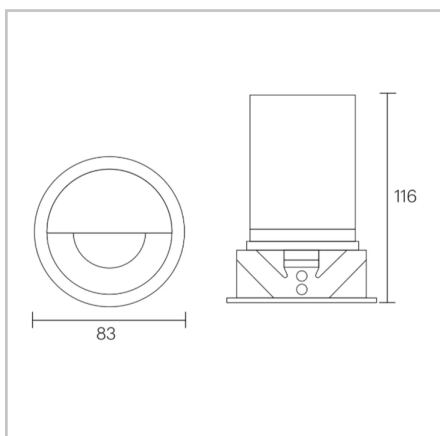

Mystique 4.0

Recessed Downlight

Caribou

Mystique 4.0

9W // 13W // 18W

2700K // 3000K // 4000K // 1800-3000K Dim to Warm

IP20

Recessed