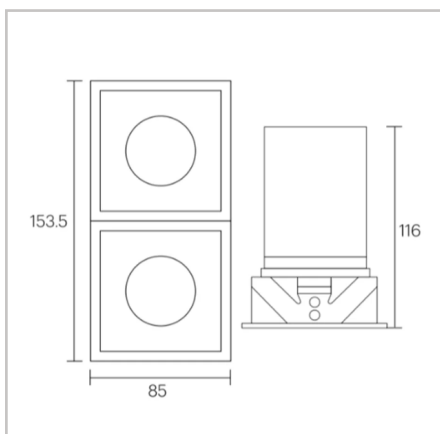

## Mystique 3.0

2x9W // 2x13W // 2x18W

2700K // 3000K // 4000K // 1800-3000K Dim to Warm

IP20 // IP54

Recessed

Phase Cut Dimmable // DALI Dimmable

15° // 25° // 24° // 38°

White // Black