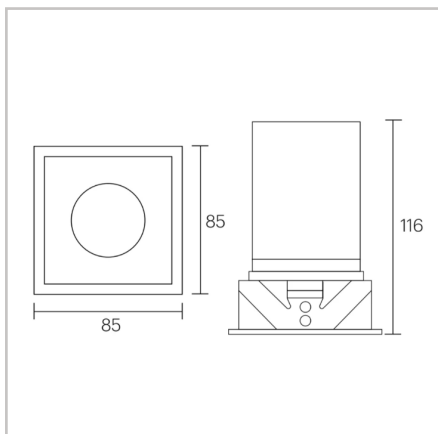

## Mystique 2.0

9W // 13W // 18W

2700K // 3000K // 4000K // 1800-3000K Dim to Warm

IP20

Recessed

Phase Cut Dimmable // DALI Dimmable

15° // 25° // 36° // 60°

White // Black