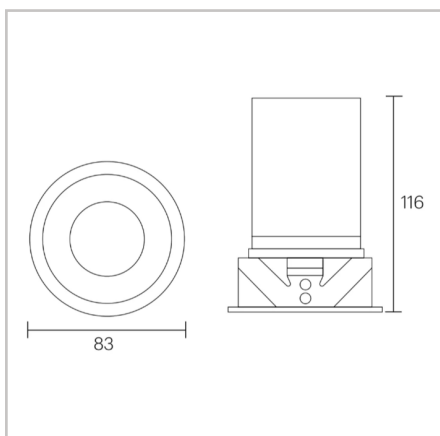

Mystique 1.0

Recessed Downlight

Caribou

Mystique 1.0

9W // 13W // 18W

2700K // 3000K // 4000K // 1800-3000K Dim to Warm

IP20

Recessed