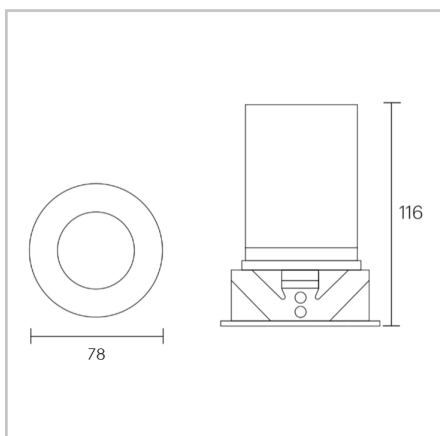

Mystique 1.0 Trimless

Recessed Downlight

Caribou

Mystique 1.0 Trimless

9W // 13W // 18W

2700K // 3000K // 4000K // 1800-3000K Dim to Warm

IP20

Recessed