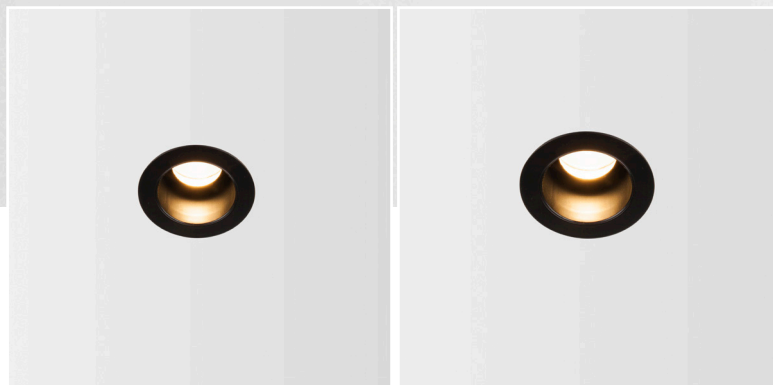

Chios

INTERIOR