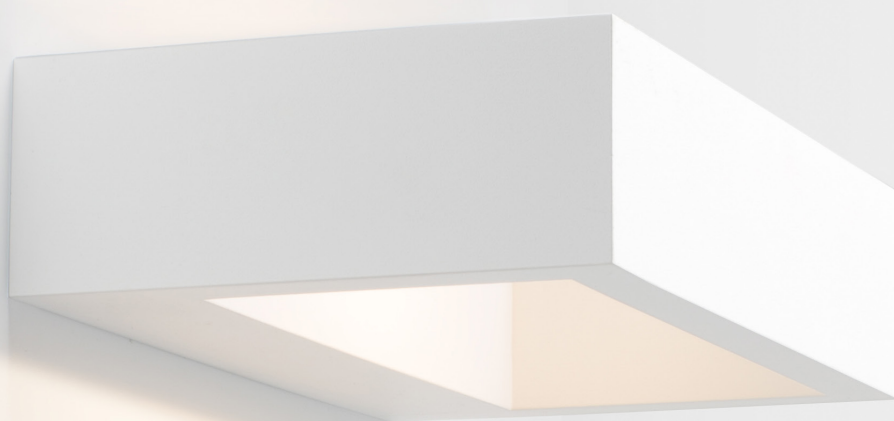

Swifty

INTERIOR