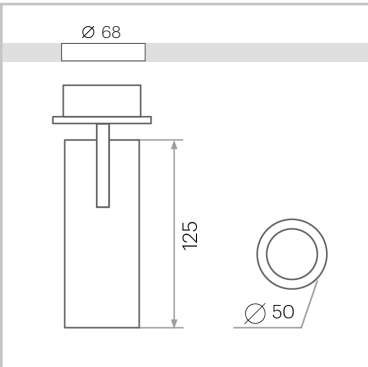

Mercury Semi Recessed 1.0

From $179.00

10W
3000K // 4000K
IP20
Ceiling Recessed
Phase Dimmable
Beam Angle 15° // 24° // 36° // 60°
White // Black