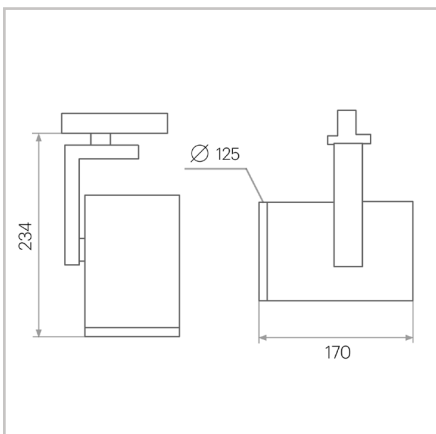

## Vortex 3.0

38W
4,900lm
3000K // 4000K
IP20
Track Mounted
Non Dimmable
Beam Angle 12° // 20° // 40° // 60°
White
3 Year Warranty