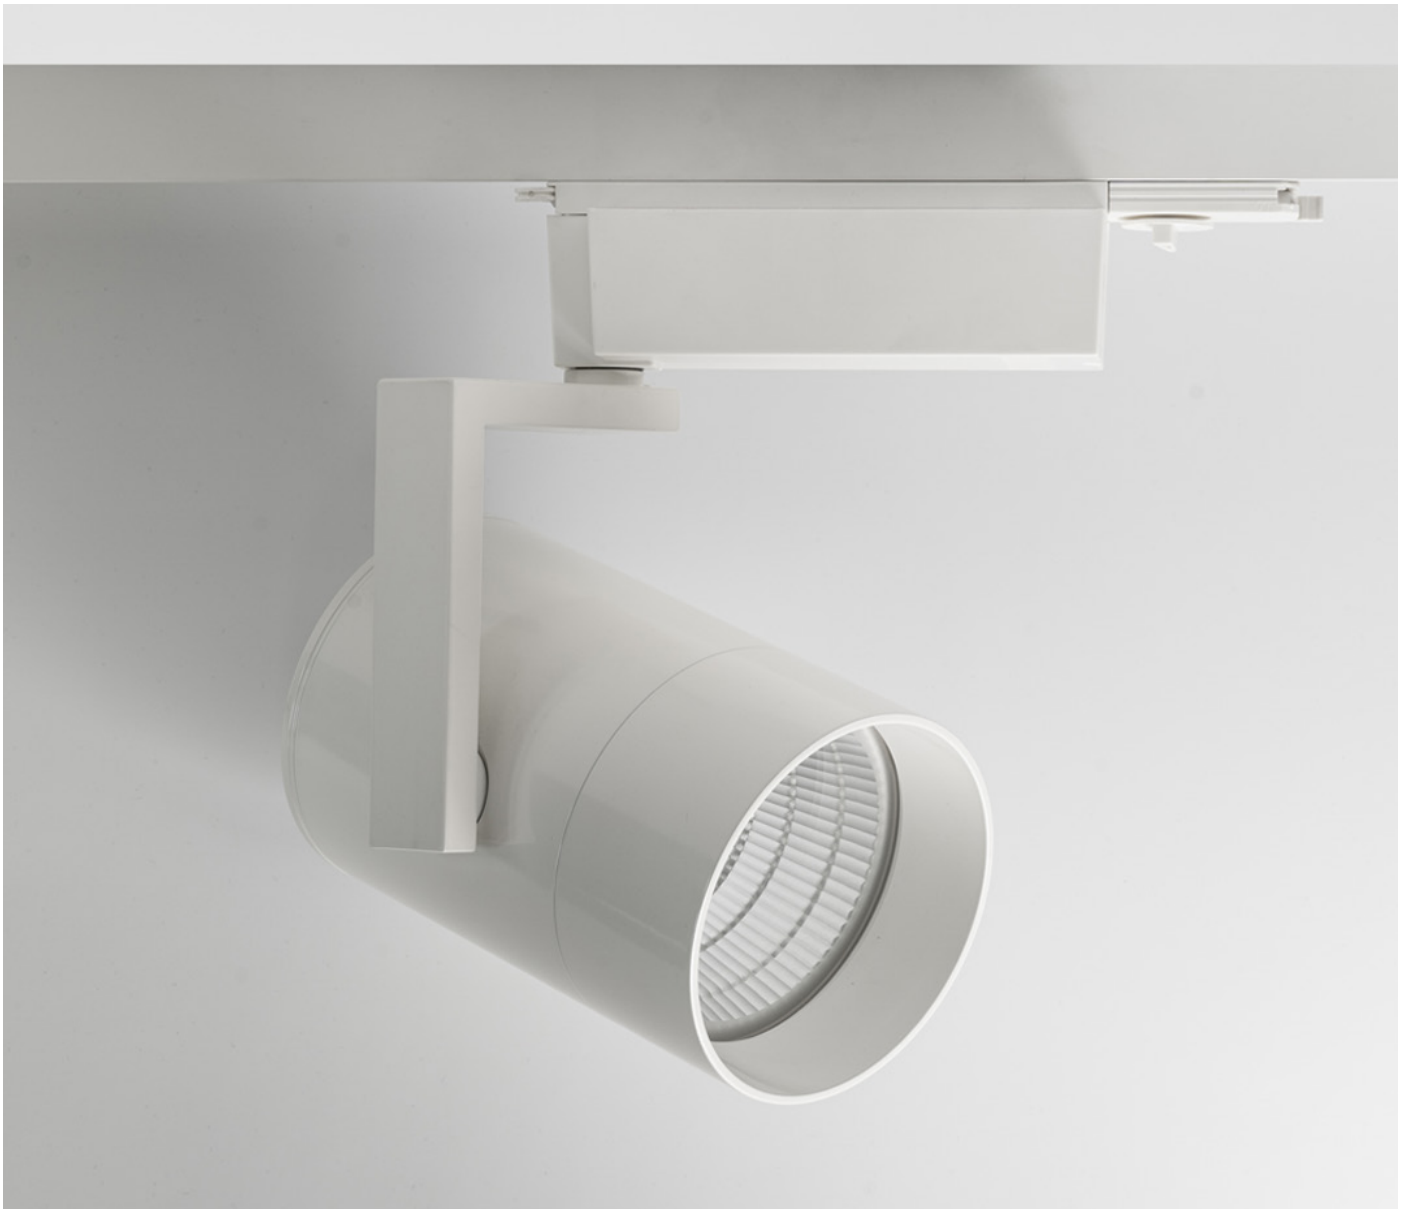

## Vortex 3.0

38W
4,900lm
3000K // 4000K
IP20
Track Mounted
Non Dimmable
Beam Angle 12° // 20° // 40° // 60°
White
3 Year Warranty