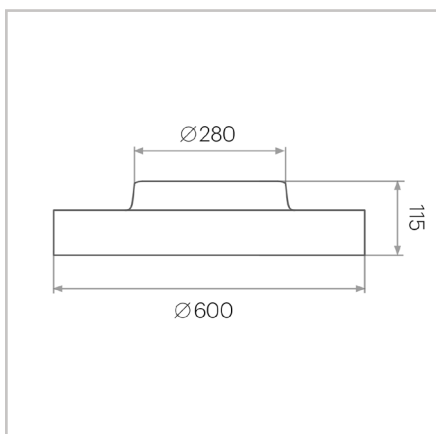

## Vale Suspended 1.0

40W
4,800lm
3000K // 4000K
IP20
Suspended
Non Dimmable // DALI Dimmable
Beam Angle 110°
Ace Black // Flat White
3 Year Warranty