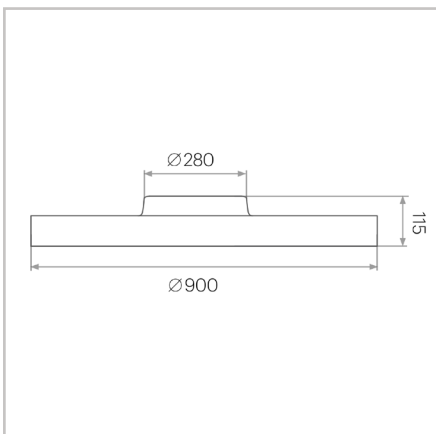

Vale SM 3.0

Fixed

111.VL3

Caribou

Vale SM 3.0

| |
|-------------------------------|
| 70W |
| 8,400lm |
| 3000K // 4000K |
| IP20 |
| Surface Mounted |
| Non Dimmable // DALI Dimmable |
| Beam Angle 110° |
| Ace Black // Flat White |
| 3 Year Warranty |