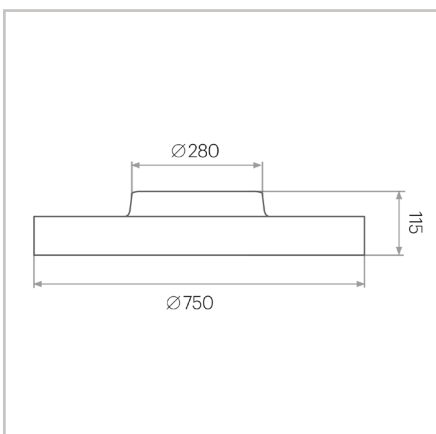

## Vale SM 2.0

50W
6,000lm
3000K // 4000K
IP20
Surface Mounted
Non Dimmable // DALI Dimmable
Beam Angle 110°
Ace Black // Flat White
3 Year Warranty