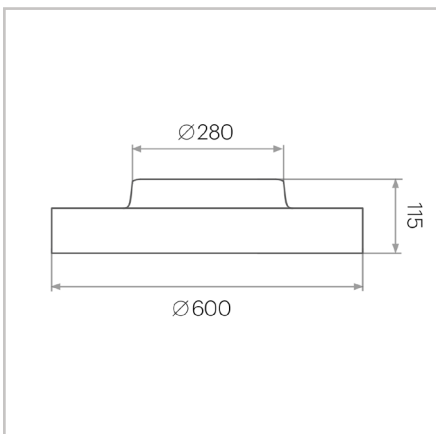

## Vale SM 1.0

40W
4,800lm
3000K // 4000K
IP20
Surface Mounted
Non Dimmable // DALI Dimmable
Beam Angle 110°
Ace Black // Flat White
3 Year Warranty