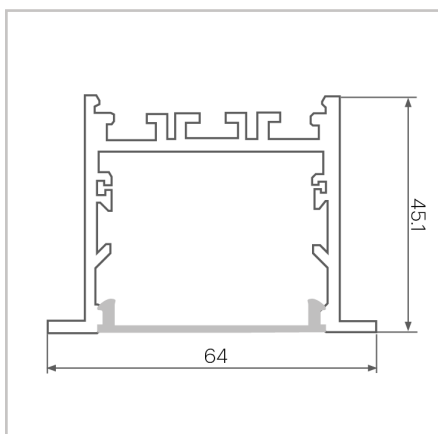

Accessories

Black Edition

Razor Twist 50 R

Various Outputs - See Following Spec Page

3000K // 4000K // RGBW // 2700K-6000K Tunable White

IP20 // IP54 // IP67

Recessed

Phase Dimmable // DALI Dimmable // Bluetooth

Beam Angle 110°

Anodised Silver // Ace Black // Custom

3 Year Warranty

Caribou

Unit 11/18 Ellerslie Road,
Meadowbrook, QLD 4131

(07) 3999 7700
sales@caribou.com.au