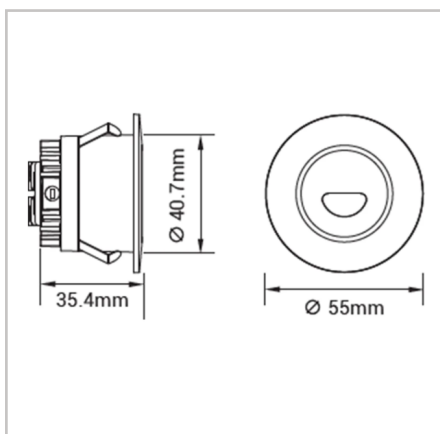

## Siera 1.0

2.2W
160lm
3000K
IP54
Wall Recessed
Non Dimmable // Phase Cut Dimmable
Beam Angle 30°
Flat White // Ace Black
3 Year Warranty