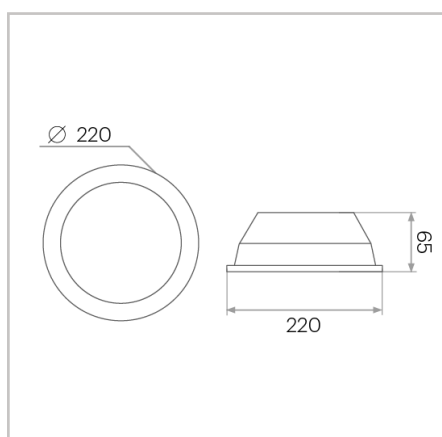

Sedona 1.0

Fixed

1211.SD1

Caribou

Sedona 1.0

20W
1,500lm // 1,700lm
3000K // 4000K
IP44
Ceiling Recessed
Non Dimmable // Phase Cut Dimmable
Beam Angle 90°
Flat White
3 Year Warranty

Caribou

Unit 11/18 Ellerslie Road,
Meadowbrook, QLD 4131