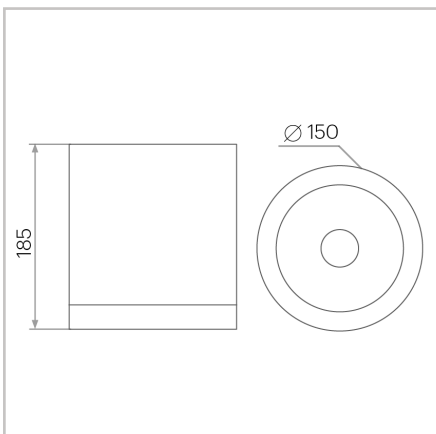

# Rocket SM 3.0

Fixed

111.RS3

## Rocket SM 3.0

52W
6,200lm
3000K // 4000K
IP65
Surface Mounted
Non Dimmable
Beam Angle 12° // 20° // 40° // 70°
Ace Black
3 Year Warranty