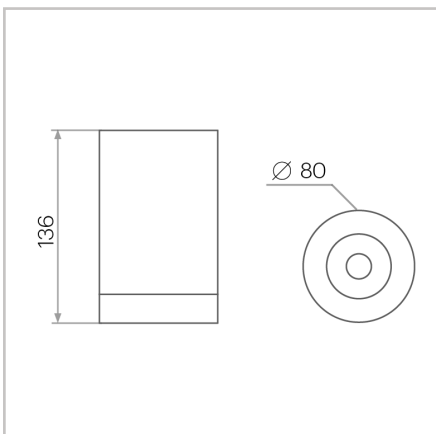

# Rocket SM 1.0

Fixed

1111.RS1

## Rocket SM 1.0

13W // 17.5W
1,500lm // 2,100lm
3000K // 4000K
IP65
Surface Mounted
Non Dimmable
Beam Angle 15° // 24° // 36° // 50°
Ace Black
3 Year Warranty