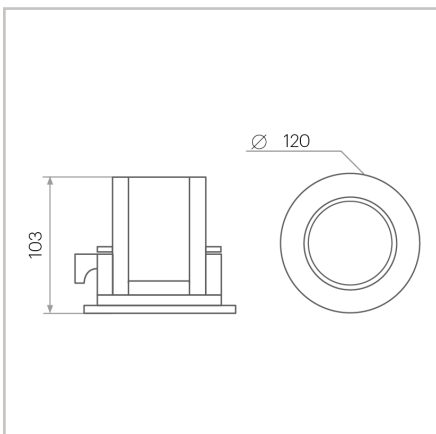

# Rocket Recessed Mini 1.0

Fixed

1211.RM1

## Rocket Recessed Mini 1.0

5.4W
750lm
3000K // 4000K
IP66
Ceiling Recessed
Non Dimmable
Beam Angle 15° // 24° // 36° // 50°
Ace Black
3 Year Warranty