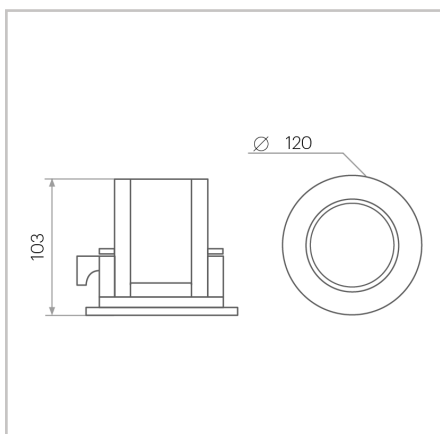

Rocket Recessed 1.0

Fixed

1211.RR1

Caribou

Rocket Recessed 1.0

9W // 13W // 17.5W

1,000lm // 1,500lm // 2,100lm

3000K // 4000K