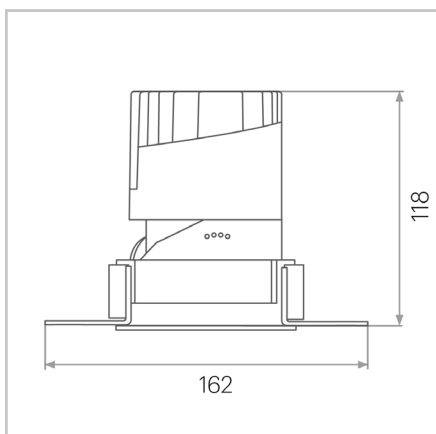

Midnight Trimless 3.0

20W

1,600lm

3000K // 4000K

IP20

Ceiling Recessed

Phase Cut Dimmable // DALI Dimmable

Beam Angle 10° // 15° // 24° // 38°