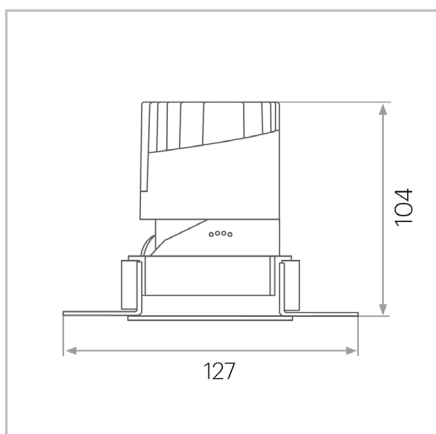

Midnight Trimless 2.0

12W

960lm

3000K // 4000K

IP20

Ceiling Recessed

Phase Cut Dimmable // DALI Dimmable

Beam Angle 10° // 15° // 24° // 38°

Flat White // Ace Black

3 Year Warranty

Caribou

Unit 11/18 Ellerslie Road,
Meadowbrook, QLD 4131

(07) 3999 7700
sales@caribou.com.au