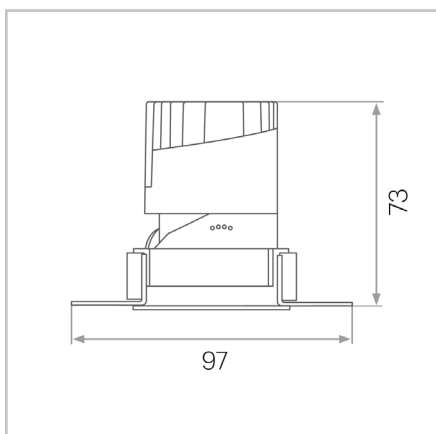

Midnight Trimless 1.0

6W
480lm
3000K // 4000K
IP20
Ceiling Recessed
Phase Cut Dimmable // DALI Dimmable
Beam Angle 10° // 15° // 24° // 38°
Flat White // Ace Black
3 Year Warranty

Caribou

Unit 11/18 Ellerslie Road,
Meadowbrook, QLD 4131

(07) 3999 7700
sales@caribou.com.au