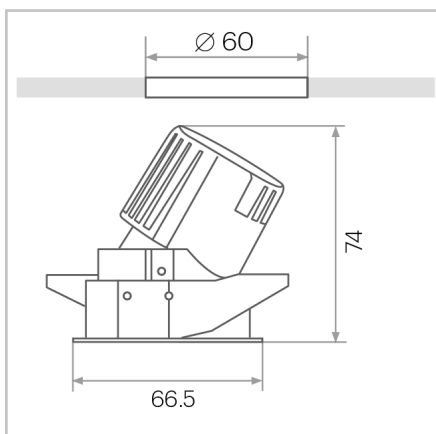

Midnight 1.0

6W
480lm
3000K // 4000K
IP20
Ceiling Recessed
Phase Cut Dimmable // DALI Dimmable
Beam Angle 10° // 15° // 24° // 38°
Flat White // Ace Black
3 Year Warranty

Caribou

Unit 11/18 Ellerslie Road,
Meadowbrook, QLD 4131

(07) 3999 7700
sales@caribou.com.au