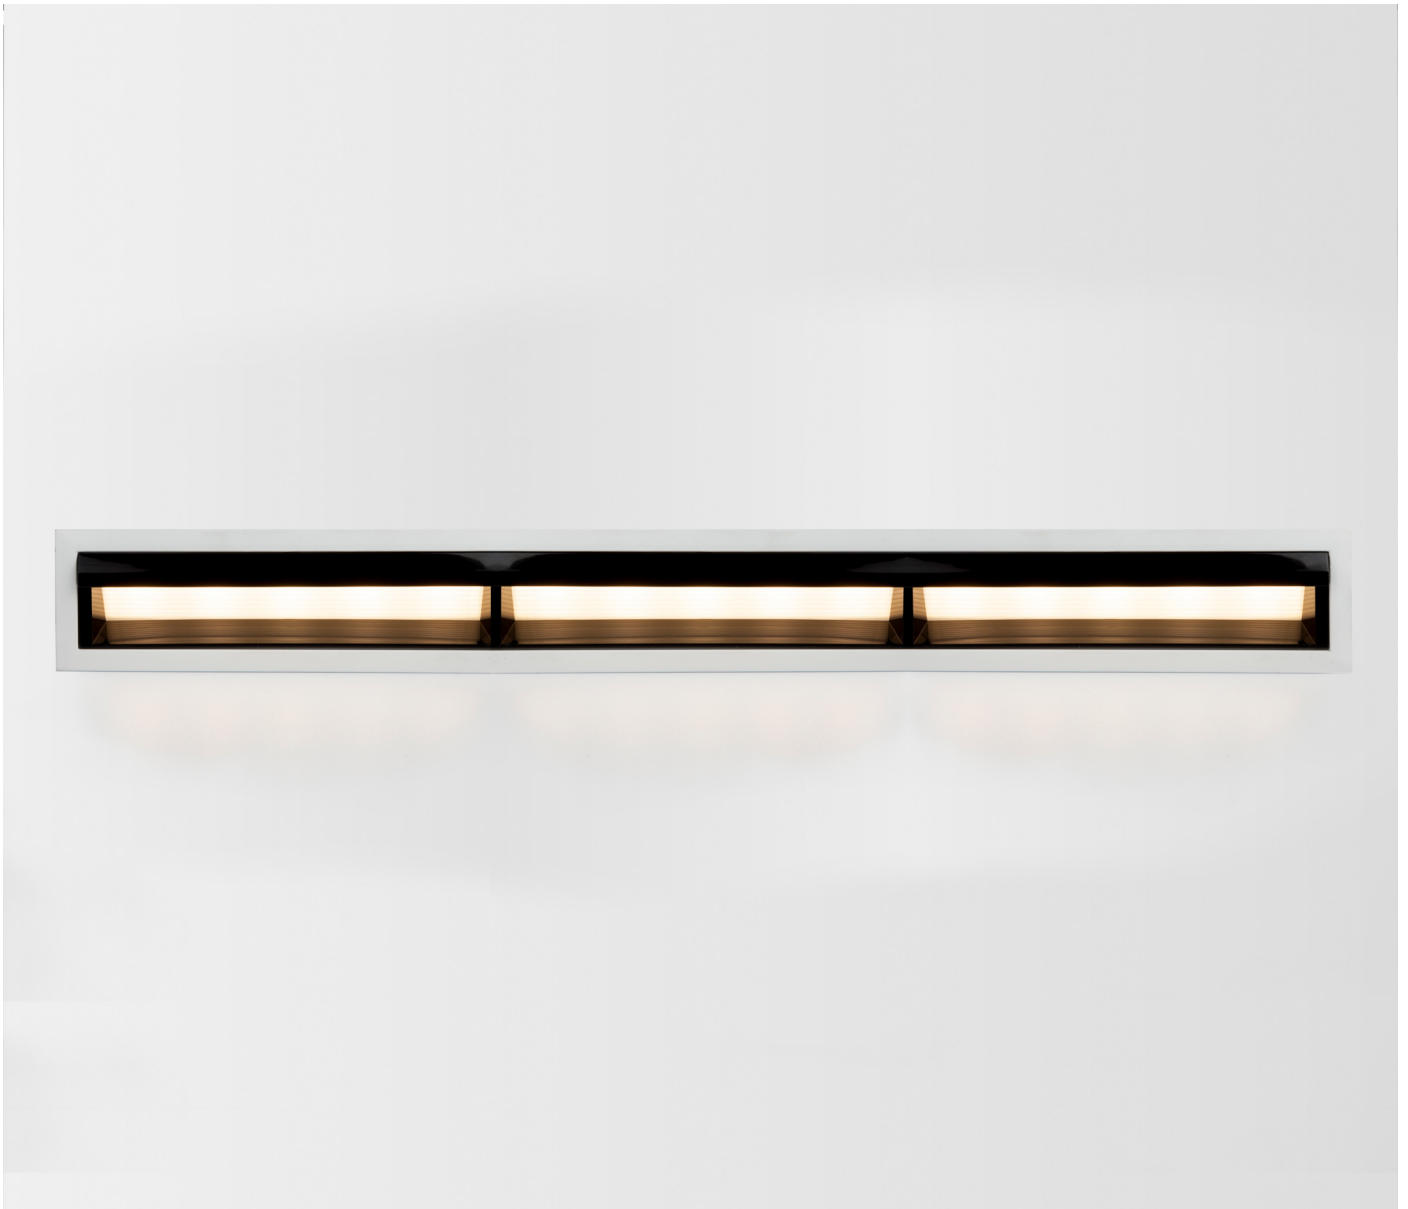

# Linex Wall Wash 3.0

Fixed

1231.LW3

# Caribou

Linex Wall Wash 3.0

3x10W
3x750lm
3000K // 4000K
IP20
Ceiling Recessed
Non Dimmable // Phase Cut Dimmable // DALI Dimmable
Beam Angle 110°
Flat White
3 Year Warranty