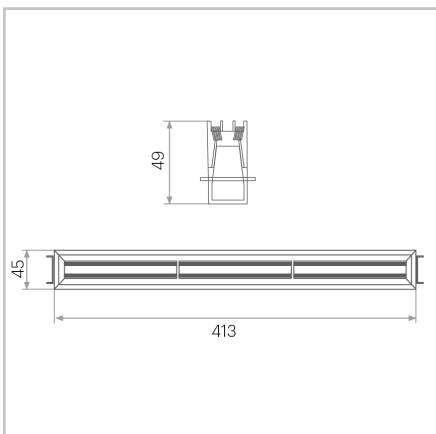

# Caribou

Linex Wall Wash 3.0

3x10W
3x750lm
3000K // 4000K
IP20
Ceiling Recessed
Non Dimmable // Phase Cut Dimmable // DALI Dimmable
Beam Angle 110°
Flat White
3 Year Warranty