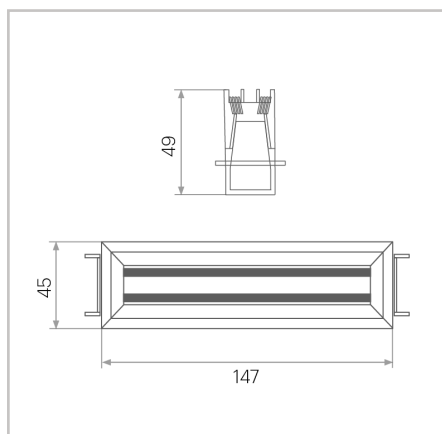

## Linex Wall Wash 1.0

10W

750lm

3000K // 4000K

IP20

Ceiling Recessed

Non Dimmable // Phase Cut Dimmable // DALI Dimmable

Beam Angle 110°