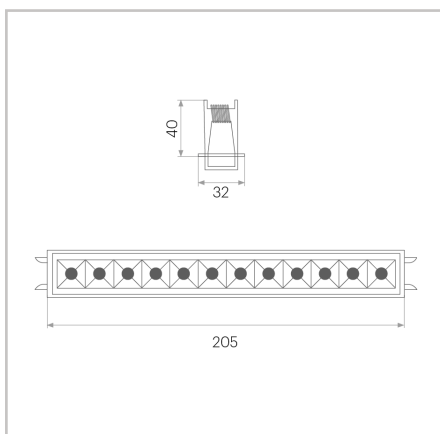

## Linex 6.0

12x2W

12x160lm

3000K // 4000K

IP20

Ceiling Recessed

Non Dimmable // Phase Cut Dimmable // DALI Dimmable

Beam Angle 48°