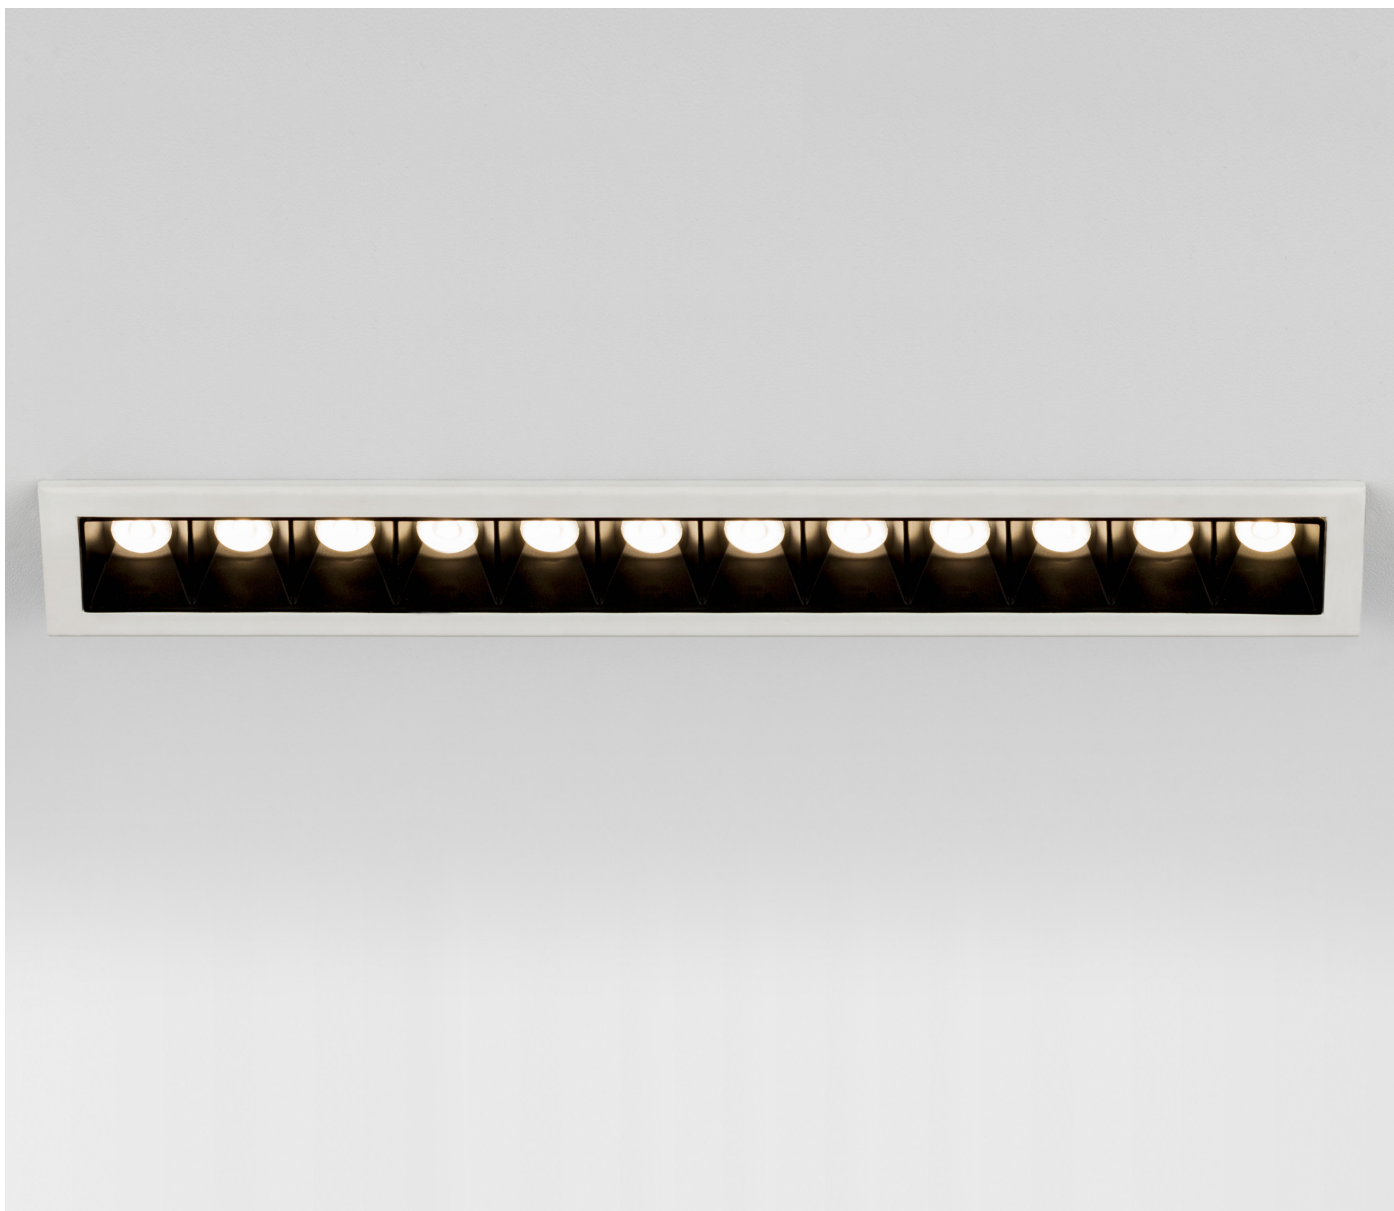

# Linex 6.0

Fixed

1221.LI6

## Linex 6.0

12x2W

12x160lm

3000K // 4000K

IP20

Ceiling Recessed

Non Dimmable // Phase Cut Dimmable // DALI Dimmable

Beam Angle 48°