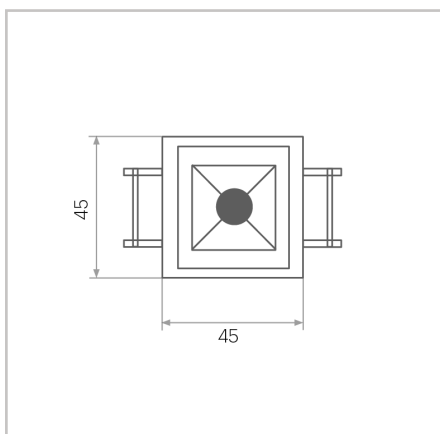

Linex 1.0

Fixed

1221.L11

Caribou

Linex 1.0

2W
160lm
3000K // 4000K
IP20
Ceiling Recessed
Non Dimmable // Phase Cut Dimmable // DALI Dimmable
Beam Angle 48°
Flat White
3 Year Warranty

Caribou

Unit 11/18 Ellerslie Road,
Meadowbrook, QLD 4131