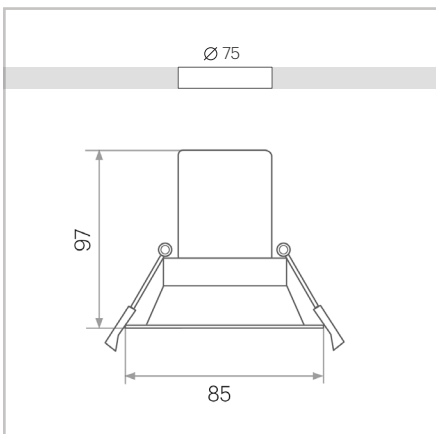

Knee Deep Mini 1.0

Fixed

1211.KM1

Caribou

Knee Deep Mini 1.0

9W // 13W // 18W

675lm // 975lm // 1452lm

3000K // 4000K // 1800K-3000K Dim to warm