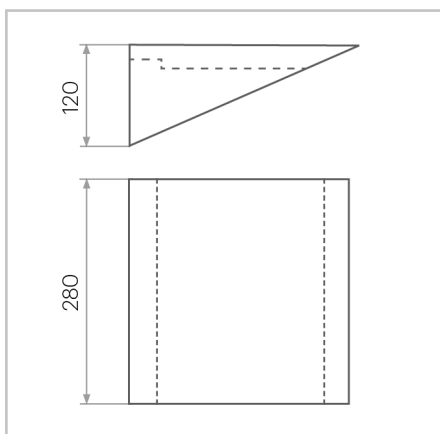

Wedge 1.0

Wall Mounted

2141.WD1

Caribou

Wedge 1.0

13W // 30W
1,040lm // 2,400lm
3000K // 4000K
IP20
Wall Mounted
Phase Cut Dimmable // DALI Dimmable
Up Lighting
Flat White // Ace Black // Copper
3 Year Warranty