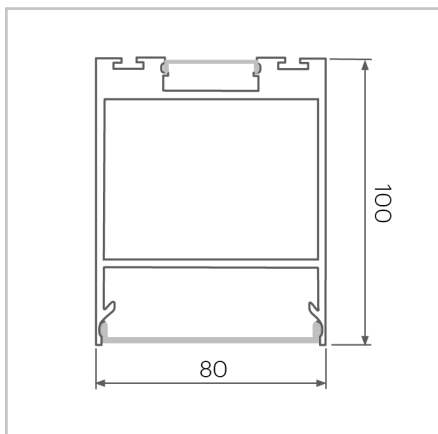

## Super Max 80

Various Outputs - See Following Spec Page

3000K // 4000K

IP20 // IP54 // IP66

Surface Mounted // Suspended // Wall Mounted

Non Dimmable // DALI Dimmable // Bluetooth // 1-10V

Direct // Direct/Indirect