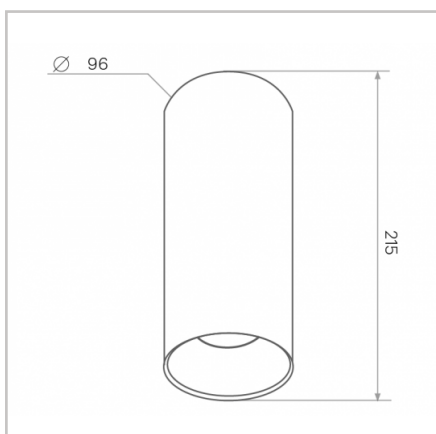

Sneaky 2.0

Surface Mounted

1111.SN2

Caribou

Accessories

Internal Baffle
Black // White // Gold

Honeycomb Louver

Sneaky 2.0

6W // 10W // 13W // 17W
480lm // 800lm // 1,040lm // 1,360lm
3000K // 4000K
IP20
Surface Mounted
Phase Dimmable // DALI Dimmable
Beam Angle 40°
Flat White // Black Ace
3 Year Warranty

Caribou

Unit 11/18 Ellerslie Road,
Meadowbrook, QLD 4131