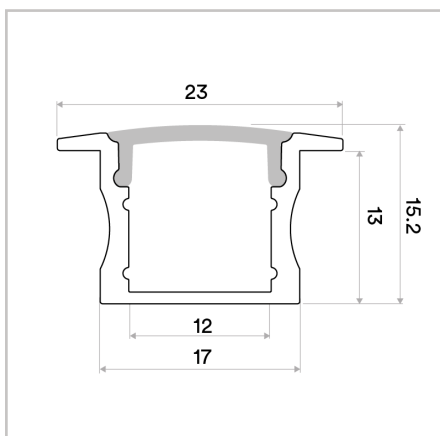

Accessories

Black Edition

Razor 3

Various Outputs - See Following Spec Page

2700K // 3000K // 4000K // 2700K-6000K Tunable White // RGBW

IP20 // IP54 // IP66

Recessed

Phase Dimmable // DALI Dimmable // Bluetooth

Beam Angle 120°

Anodised Silver // Flat White // Ace Black // Custom

3 Year Warranty

Caribou

Unit 11/18 Ellerslie Road,
Meadowbrook, QLD 4131

(07) 3999 7700
sales@caribou.com.au