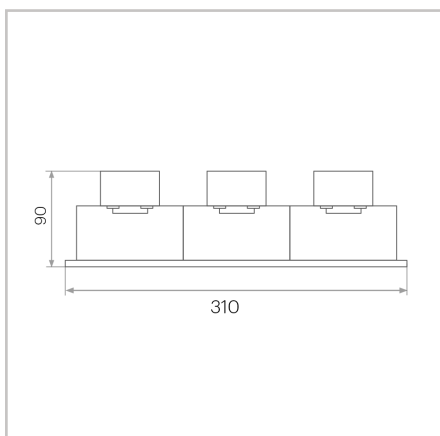

# Mini Max 3.0

Adjustable

1222.MM3

## Mini Max 3.0

3x13W

3x1,040lm

3000K // 4000K

IP20

Ceiling Recessed

Phase Cut Dimmable // DALI Dimmable

Beam Angle 36°