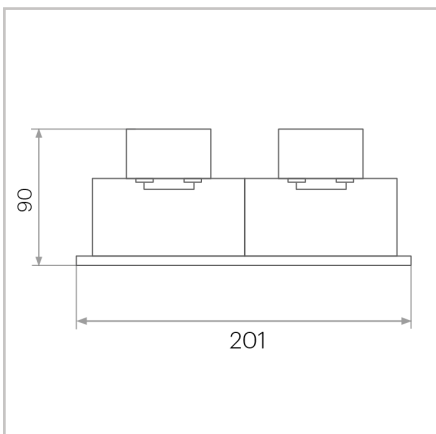

# Mini Max 2.0

Adjustable

1222.MM2

## Mini Max 2.0

2x13W

2x1,040lm

3000K // 4000K

IP20

Ceiling Recessed

Phase Cut Dimmable // DALI Dimmable

Beam Angle 36°