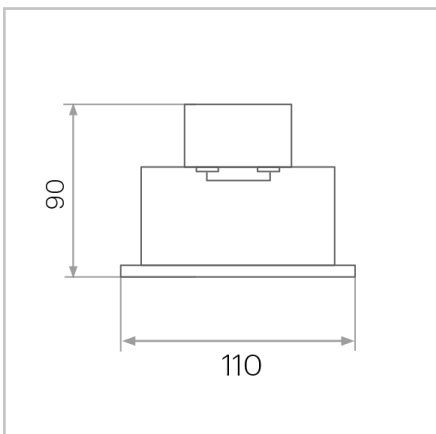

Mini Max 1.0

Adjustable

1222.MM1

Caribou

Mini Max 1.0

13W

1,040lm

3000K // 4000K