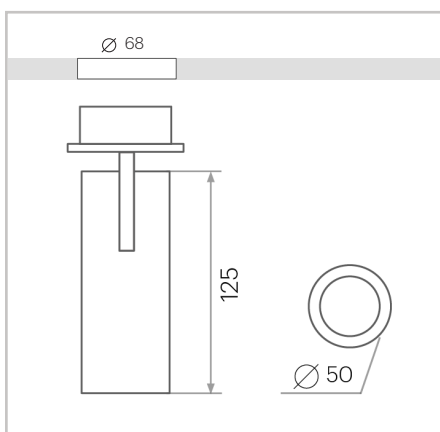

## Mercury Semi Recessed 1.0

10W

800lm

3000K // 4000K

IP20

Ceiling Recessed

Phase Dimmable

Beam Angle 15° // 24° // 36° // 60°