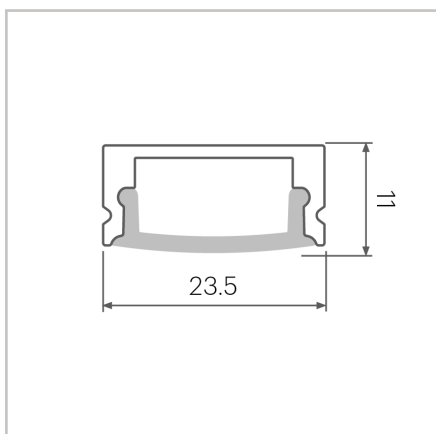

Max 2

Various Outputs - See Following Spec Page

3000K // 4000K // 2700K-6000K Tunable White

IP20 // IP54 // IP66

Recessed // Surface Mounted

Phase Dimmable // DALI Dimmable // Bluetooth

Direct

Anodised Silver // Flat White // Ace Black // Custom

3 Year Warranty

Caribou

Unit 11/18 Ellerslie Road,
Meadowbrook, QLD 4131

(07) 3999 7700
sales@caribou.com.au