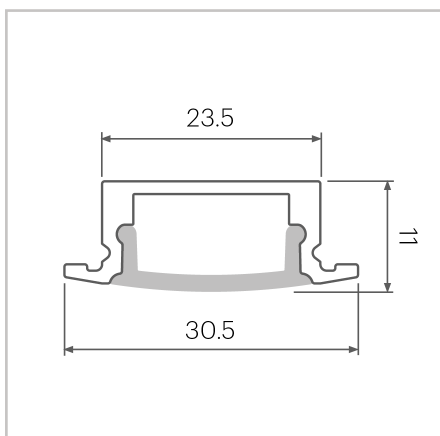

Accessories

Black Edition

Max 1

Various Outputs - See Following Spec Page

3000K // 4000K // 2700K-6000K Tunable White

IP20 // IP54 // IP66

Recessed

Phase Dimmable // DALI Dimmable // Bluetooth

Direct

Anodised Silver // Flat White // Ace Black // Custom

3 Year Warranty

Caribou

Unit 11/18 Ellerslie Road,
Meadowbrook, QLD 4131

(07) 3999 7700
sales@caribou.com.au