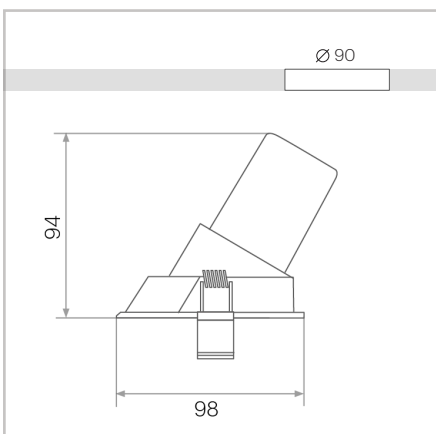

Knee Deep 3.0

Asymmetric

1213.KD3

Caribou

Knee Deep 3.0

9W // 13W // 18W

675lm // 975lm // 1452lm

3000K // 4000K // 1800K-3000K Dim to warm