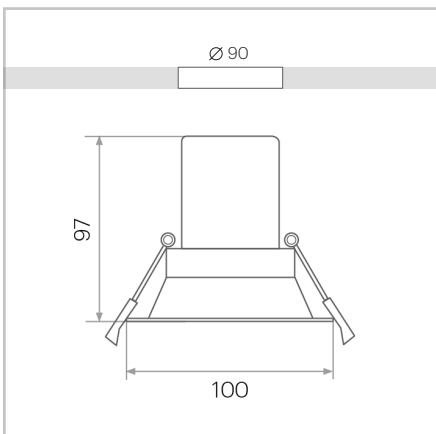

Knee Deep 1.0

Fixed

1211.KD1

Caribou

Knee Deep 1.0

9W // 13W // 18W

675lm // 975lm // 1452lm

3000K // 4000K // 1800K-3000K Dim to warm