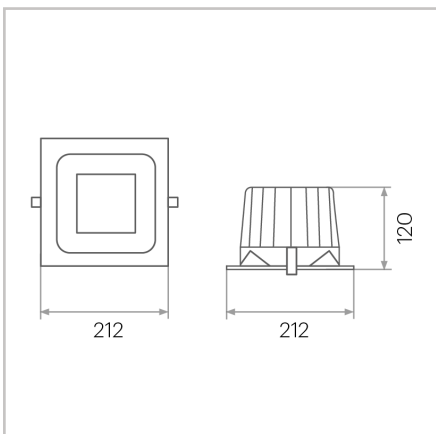

## Kik Back 1.0

20W

2,700lm

3000K // 4000K

IP44

Ceiling Recessed

Non Dimmable

Beam Angle 40°