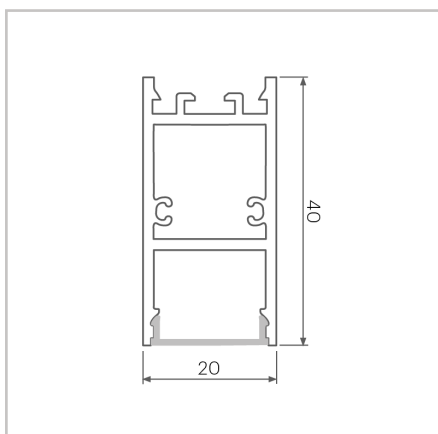

Accessories

Black Edition

Crixus 2

Various Outputs - See Following Spec Page

3000K // 4000K // 2700K-6000K Tunable White

IP20 // IP54 // IP66

Suspended

Phase Dimmable // DALI Dimmable // Bluetooth

Direct

Flat White // Ace Black // Custom

3 Year Warranty

Caribou

Unit 11/18 Ellerslie Road,
Meadowbrook, QLD 4131

(07) 3999 7700
sales@caribou.com.au