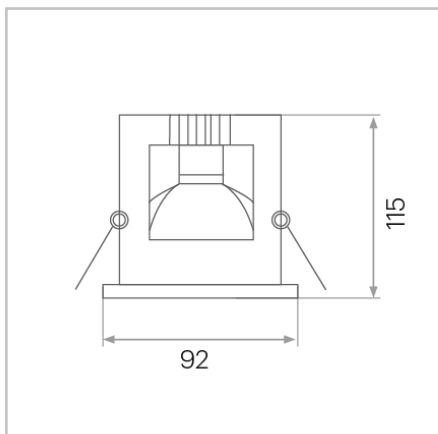

Corona 1.0

Fixed

1221.CR1

Caribou

Corona 1.0

8W
675lm
2700K // 3000K // 4000K
IP44
Ceiling Recessed
Non Dimmable // DALI Dimmable
Beam Angle 36°
Flat White // Silver
3 Year Warranty

Caribou

Unit 11/18 Ellerslie Road,
Meadowbrook, QLD 4131