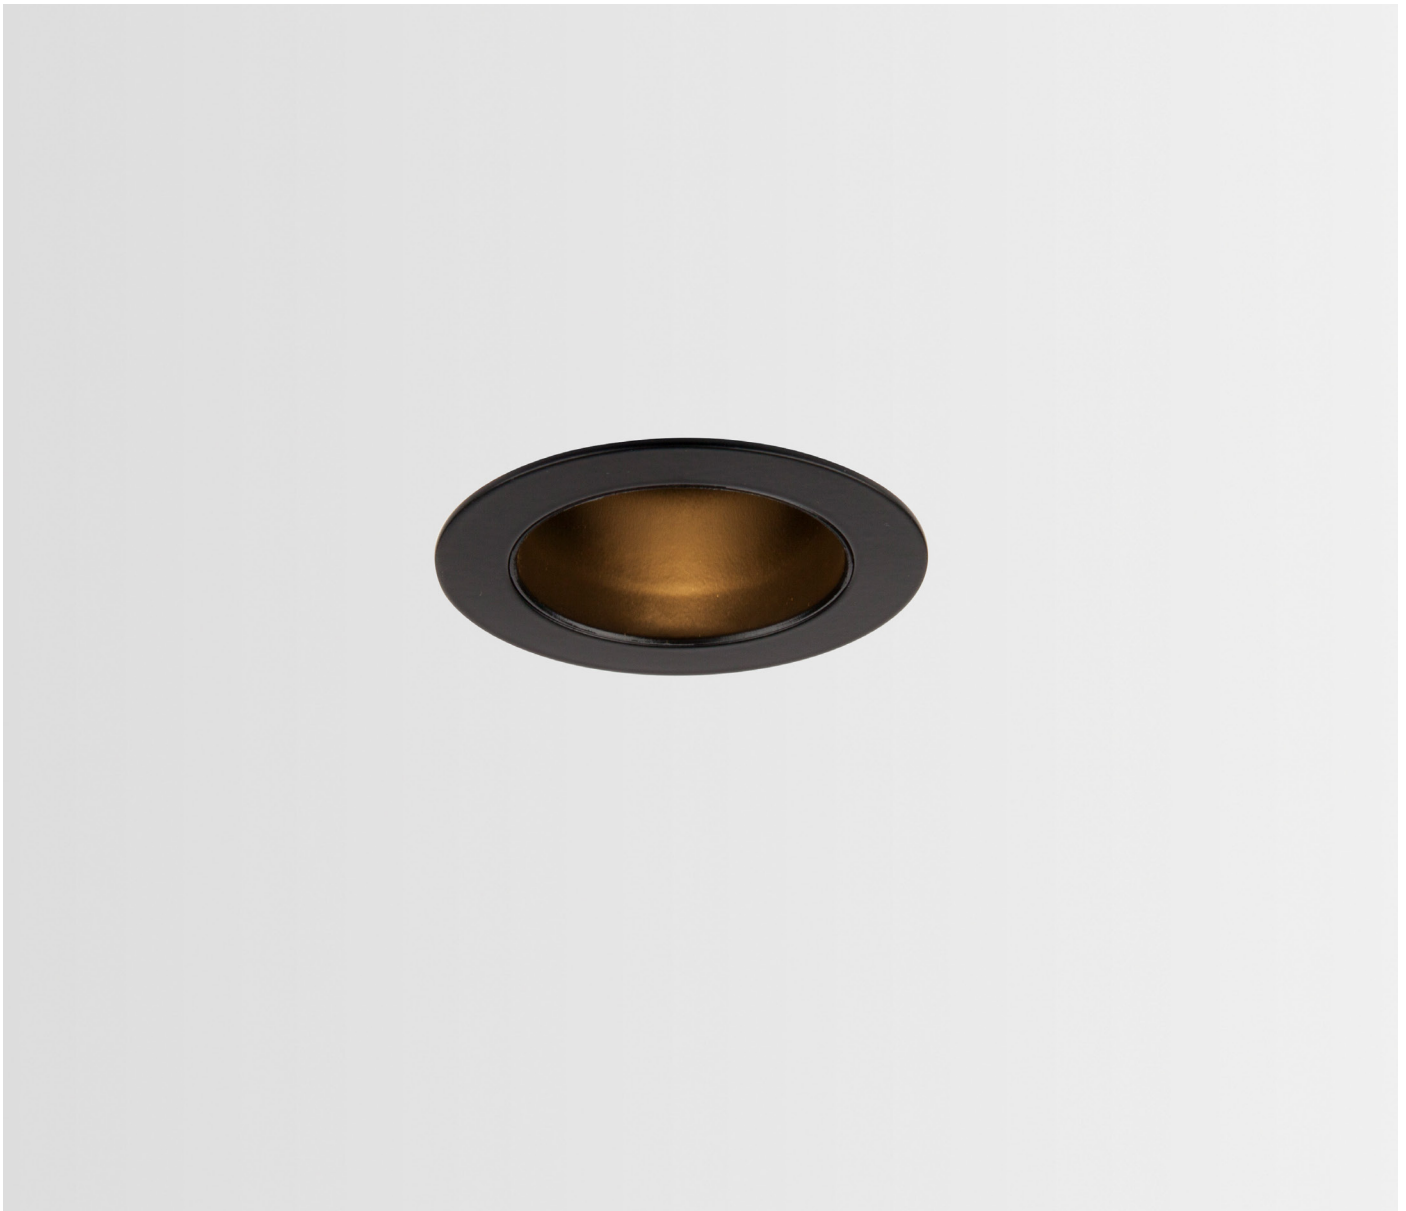

Chios 2.0

Fixed

111.CO2

Caribou

Chios 2.0

6W
480lm
3000K
IP44
Ceiling Recessed
Phase Dimmable
Beam Angle 15° // 24° // 36°
Flat White // Ace Black
3 Year Warranty

Caribou

Unit 11/18 Ellerslie Road,
Meadowbrook, QLD 4131