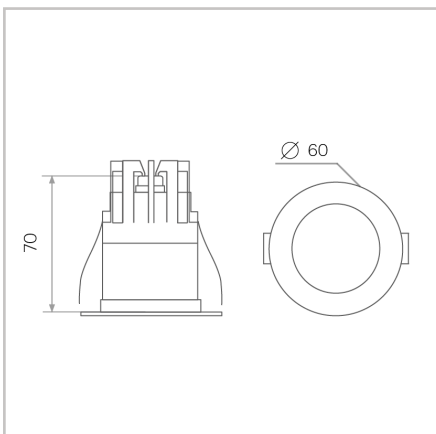

Chios 2.0

Fixed

111.CO2

Caribou

Chios 2.0

6W
480lm
3000K
IP44
Ceiling Recessed
Phase Dimmable
Beam Angle 15° // 24° // 36°
Flat White // Ace Black
3 Year Warranty

Caribou

Unit 11/18 Ellerslie Road,
Meadowbrook, QLD 4131