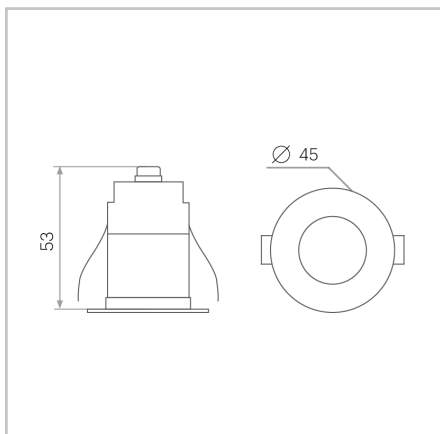

Chios 1.0

Fixed

111.CO1

Caribou

Chios 1.0

3W
240lm
3000K
IP20
Ceiling Recessed
Non Dimmable
Beam Angle 8° // 12° // 24° // 36°
Flat White // Ace Black
3 Year Warranty

Caribou

Unit 11/18 Ellerslie Road,
Meadowbrook, QLD 4131